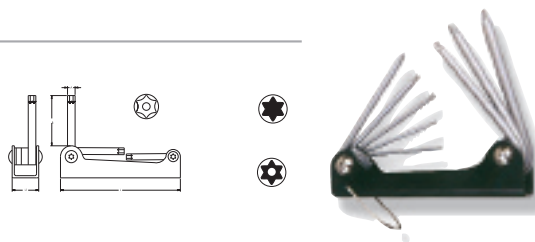

1333 Llave acodada torx

TS 3796-1, ISO 2936, DIN 917

Referencia	Med. mm	L1 mm	L mm	Cr	Paq	€/u
649100006	T-6	16	42	2	10	
649100007	T-7	16	48	2	10	
649100008	T-8	16	48	3	10	
649100009	T-9	16	48	3	10	
649100010	T-10	17	51	4	10	
649100015	T-15	18	54	5	10	
649100020	T-20	19	57	5	10	
649100025	T-25	20	60	10	10	
649100027	T-27	21	64	15	10	
649100030	T-30	24	70	20	10	
649100040	T-40	26	76	30	10	

Referencia	Med. mm	L1 mm	L mm	Cr	Paq	€/u
649100045	T-45	29	83	40	10	
649100050	T-50	32	95	60	10	
649100055	T-55	35	108	125	10	
649100060	T-60	38	120	185	10	

Acero cromo vanadio | Acabado cromado mate

1334 Juego de llaves acodadas torx

Referencia	Unidades	Med. mm.	Cr	Paq	€/u
649107108	8	T-9, T-10, T-15, T-20, T-25, T-27, T-30, T-40	155	8	

1335 Juego de llaves acodadas torx

Referencia	Unidades	Med. mm.	Cr	Paq	€/u
7550017	8	T-10, T-15, T-20, T-25, T-30, T-40, T-45, T-50	275	10	

1336 Llave acodada torx invariable

Referencia	Med. mm	L1 mm	L mm	Cr	Paq	€/u
7558006	T-6 H	16	66	3	10	
7558007	T-7 H	16	71	3	10	
7558008	T-8 H	16	76	5	10	
7558009	T-9 H	16	80	5	10	
7558010	T-10 H	17	86	6	10	
7558015	T-15 H	18	90	9	10	
7558020	T-20 H	19	95	12	10	
7558025	T-25 H	20	100	16	10	
7558027	T-27 H	21	105	24	10	
7558030	T-30 H	24	114	31	10	
7558040	T-40 H	26	124	46	10	

Referencia	Med. mm	L1 mm	L mm	Cr	Paq	€/u
7558045	T-45 H	29	133	64	10	
7558050	T-50 H	32	152	91	10	
7558055	T-55 H	35	171	184	10	
7558060	T-60 H	38	190	275	10	

1337 Juego de llaves acodadas torx invariable

Referencia	Unidades	Med. mm.	Cr	Paq	€/u
7550018	8	T-10 H, T-15 H, T-20 H, T-25 H, T-30 H, T-40 H, T-45 H, T-50 H	275	10	

1338 Juego de navaja llaves torx y torx invariable

Referencia	Unids.	L1 mm	L mm	Cr	Paq	€/u
7550010	8	23,5	110	243	10	
7550005	8	25	110	239	10	

A: T-9, T-10, T-15, T-20, T-25, T-27, T-30, T-40
B: T-9 H, T-10 H, T-15 H, T-20 H, T-25 H, T-27 H, T-30 H, T-40 H

1339 Llave acodada xzn