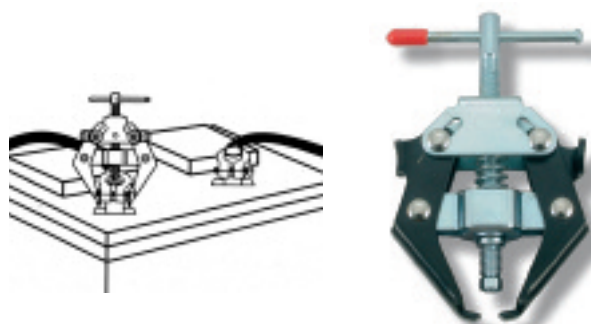

HERRAMIENTAS PARA BATERÍAS

2

Herr.

UTILLAJE

2045 Comprobador de batería

Referencia	Tensión	Kg	L	€/u
7506162	6/12 V 100A	500	6	

Zona roja "sustituir batería".
Zona amarilla "revisar carga".
Zona verde "bien".
Escala graduada con indicador de nivel de carga.

2050 Extractor abrazadera de batería

Referencia	Apertura	Kg	L	€/u
7307346	20-45 mm	400	6	

2047 Comprobador de batería electrónico

Referencia	Tensión	Kg	L	€/u
2600111	12 V	260	6	

Pantalla LCD luminosa, 2 líneas, 16 caracteres. Indicador de la capacidad de la batería, estado de la carga, estado del indicador luminoso y el final de la prueba. Testa de potencia de la batería en una gama de 200 a 1000 CCA. Prueba el sistema de carga de 6/12V.