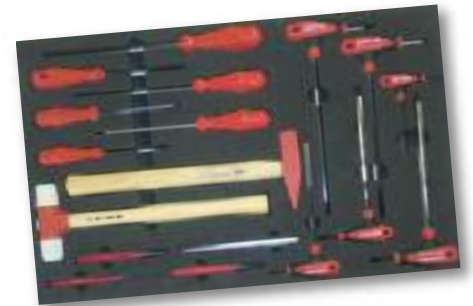

Ref. 682423010