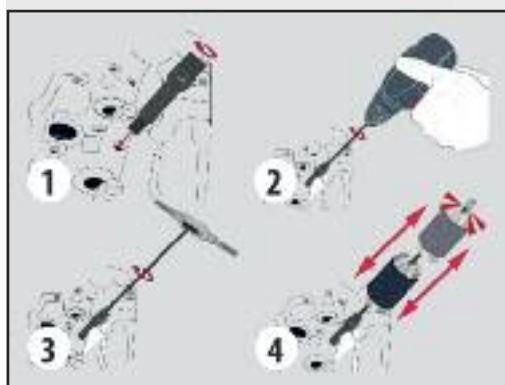

PROMOCIÓN NEWS

01
2018

SPECIAL
AUTOMOTIVE
TOOLS

01

JUEGO EXTRACTOR DE MECHA Y CALENTADORES ROTOS - M8/M9/M10

2641050

- Permite extraer fácilmente electrodos de bujías rotos y bloqueados en la culata
- El kit incluye 4 guías fácilmente identificables
- Machos rosca industriales con centrado automático
- Los soportes de machos de rosca, brocas y extractores se ajustan al cuerpo de la bujía original y se deslizan en el lugar de ésta para un centrado perfecto
- El tamaño de las brocas y el reborde de su soporte evita cualquier riesgo de perforar o taladrar demasiado lejos en la culata sin medición previa
- En el caso de electrodos ensanchados en la culata, el kit prevé un extractor que permite frenar el electrodo en el cilindro antes de recuperarlo con el imán adecuado incluido en el kit.