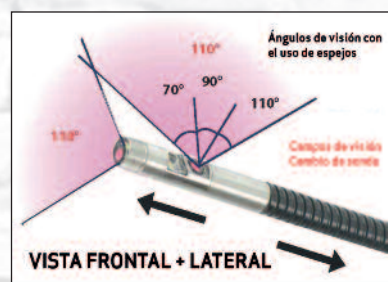

¡Simplemente enciende
y ponte a trabajar!

Soporte magnético para
smartphones