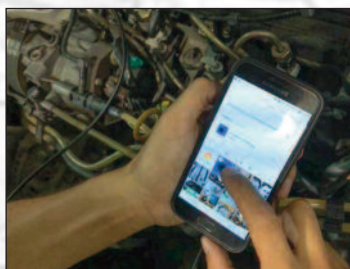

VIDEOSCOPIO WIFI

99218004

2623135

- Conexión wi-fi rápida para usar con smartphones
- Dispositivo profesional con excelente calidad precio
- Fácil de compartir imágenes y videos a través de todas las aplicaciones de smartphones (messenger, whatsapp, email...)
- Ahorro de espacio: permite la máxima libertad de movimiento
- Autonomía de uso de 2 horas con una carga de batería (1150 mA)
- Sonda de cámara doble (frontal y lateral) de 4,9 mm
- Campo de visión: 56°
- Luces de led dobles (iluminación automática)
- Sonda semirígida de 105 cm
- Resolución perfecta para smartphones {QVGA 320 (h) x 240 (v)}
- Variedad de accesorios de sonda
- Caja con soporte magnético para mayor facilidad de uso
- Resistente al agua: 30 minutos a 1 metro
- Cable USB a micro USB de carga
- Imán para smartphones

Funciones de aplicaciones de smartphones

- Tomar fotografías
- Hacer videos
- Ajustar la luz
- Pasa de vista frontal a vista lateral

* Smartphone NO incluido en el kit

€ 558,36

**APLICACIÓN
GRATIS
DISPONIBLE**

Proporciona la máxima
libertad de movimientos

¡Simplemente enciende
y ponte a trabajar!

Soporte magnético para
smartphones